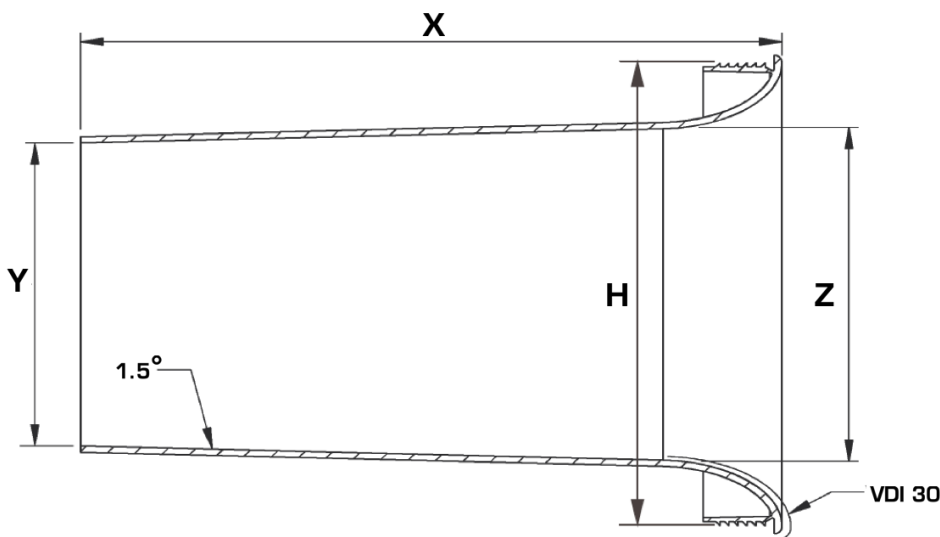

JANTZEN AUDIO

HM Port Tube (ø25 mm / L 102 mm)

Product index: 051-0002

Sizing information:

X: 102 mm

Y: 24,50 mm

Z: 25 mm

H: min. 35,50 mm / max. $\pm 0,15$ mm

Weight: 15 grams