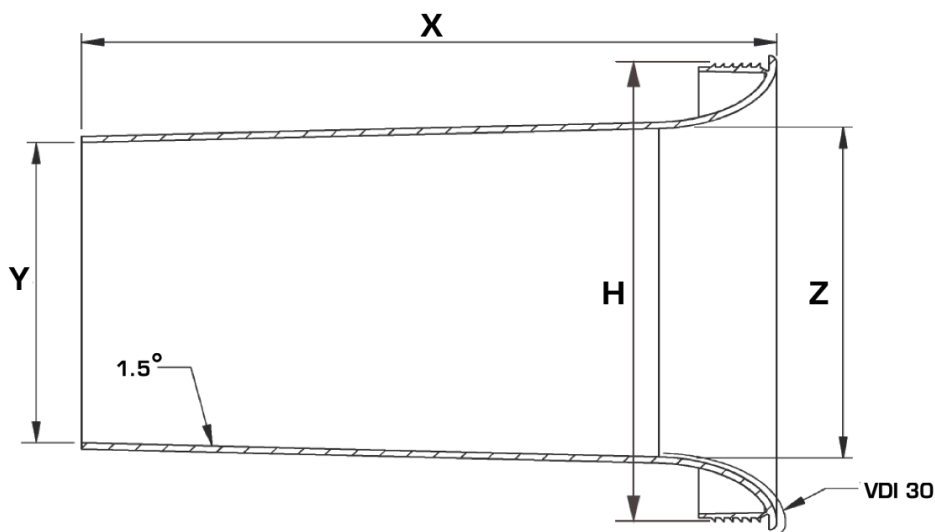

JANTZEN AUDIO

HP Port Tube (ø35 mm / L 120 mm)

Product index: 051-0006

Sizing information:

X: 120 mm

Y: 31,95 mm

Z: 35 mm

H: min. 49,05 mm / max. 49,35 mm

Weight: 19 grams