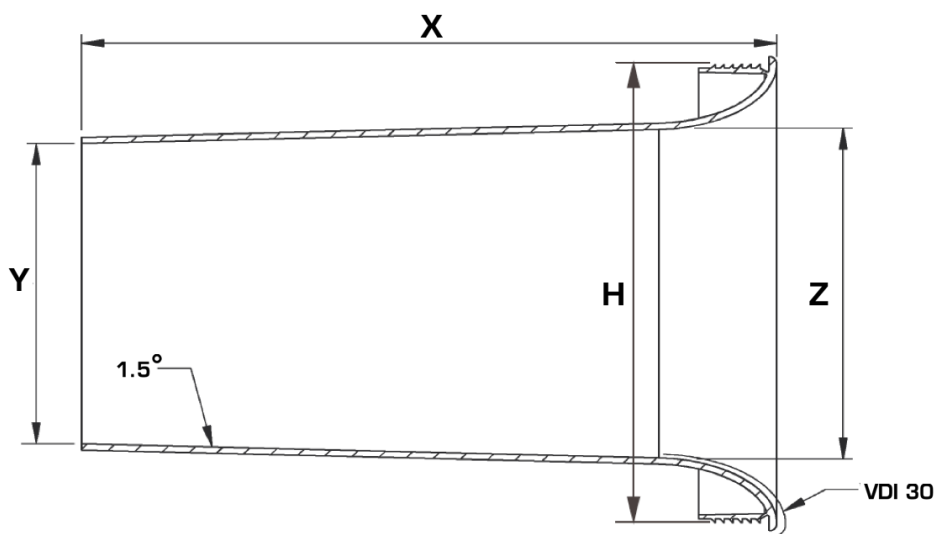

## HP Port Tube (ø35 mm / L 165 mm)

Product index: 051-0008

### Sizing information:

X: 165 mm

Y: 26,33 mm

Z: 35 mm

H: min. 49,05 mm / max. 49,35 mm

Weight: 26 grams