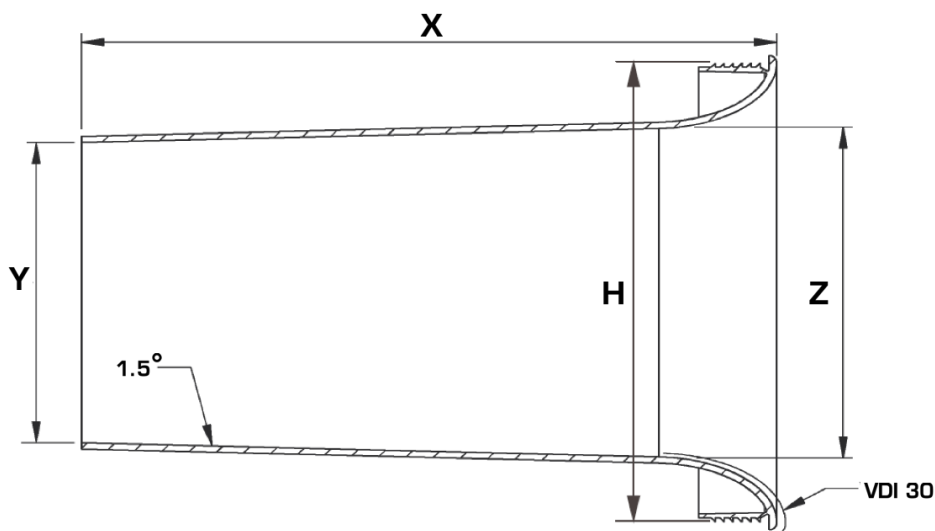

JANTZEN AUDIO

HP Port Tube ($\varnothing 42,70$ mm / L 123,40 mm)

Product index: 051-0010

Sizing information:

X: 123,40 mm

Y: 37 mm

Z: 42,70 mm

H: min. 57,10 mm / max. 57,50 mm

Weight: 22 grams