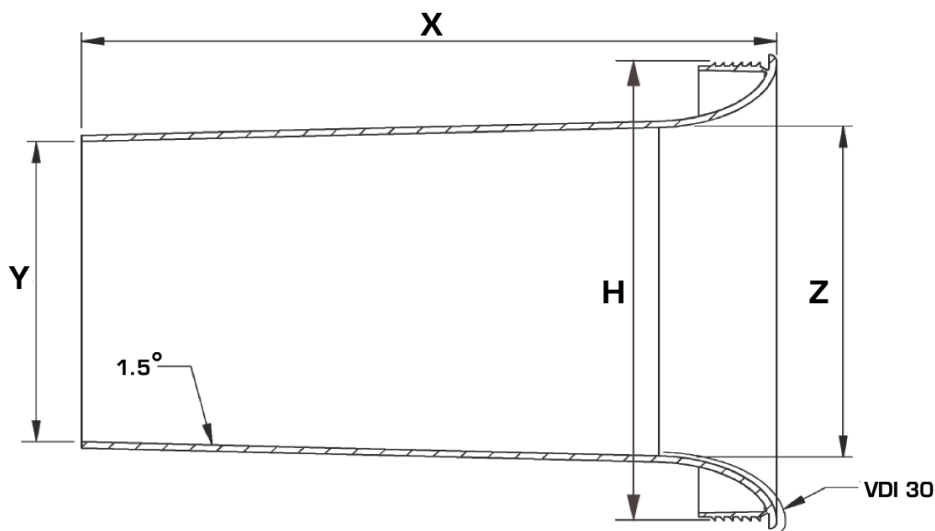

## HP Port Tube (ø50 mm / L 143 mm)

Product index: 051-0012

### Sizing information:

X: 143 mm

Y: 43,25 mm

Z: 50 mm

H: min. 69,10 mm / max. 69,50 mm

Weight: 36 grams