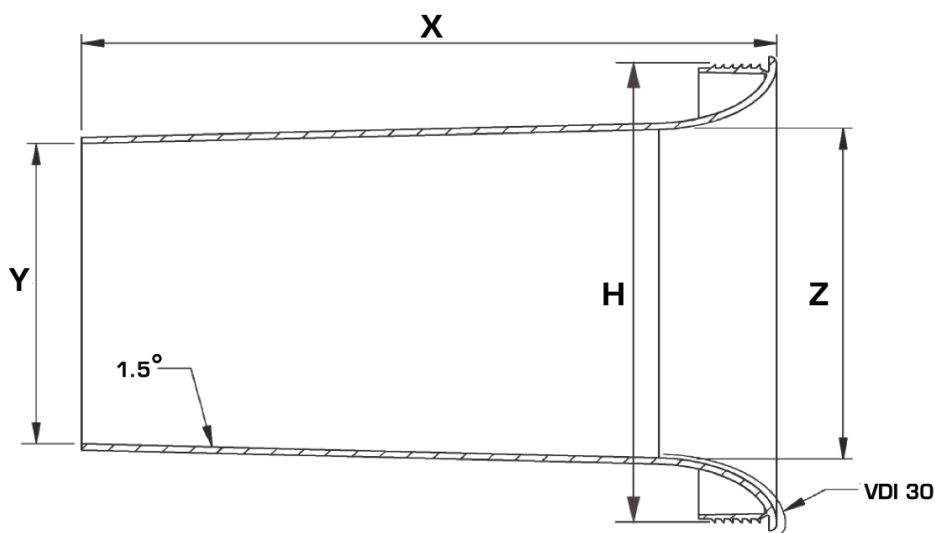

JANTZEN AUDIO

HP Port Tube (ø68 mm / L 116,60 mm)

Product index: 051-0014

Sizing information:

X: 116,60 mm

Y: 62,95 mm

Z: 68 mm

H: min. 97,25 mm / max. 97,75 mm

Weight: 47 grams