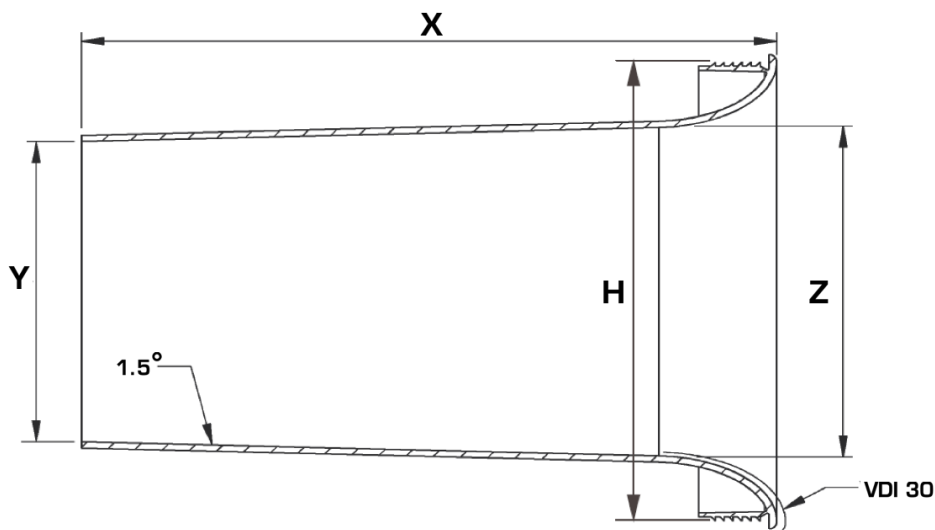

## HP Port Tube (ø68 mm / L 160 mm)

Product index: 051-0016

### Sizing information:

X: 160 mm

Y: 60,57 mm

Z: 68 mm

H: min. 97,25 mm / max. 97,75 mm

Weight: 59 grams