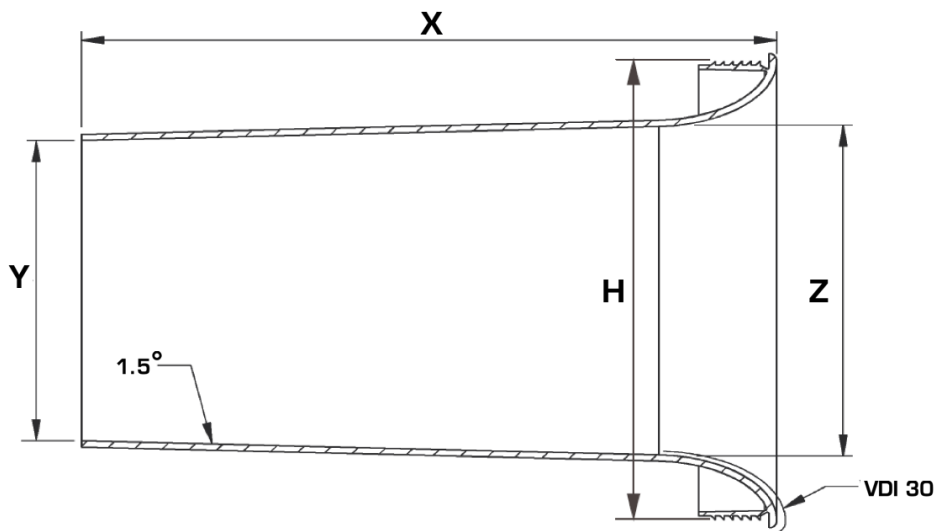

JANTZEN AUDIO

HP Port Tube (ø68 mm / L 220 mm)

Product index: 051-0018

Sizing information:

X: 220 mm

Y: 57,35 mm

Z: 68 mm

H: min. 97,25 mm / max. 97,75 mm

Weight: 69 grams