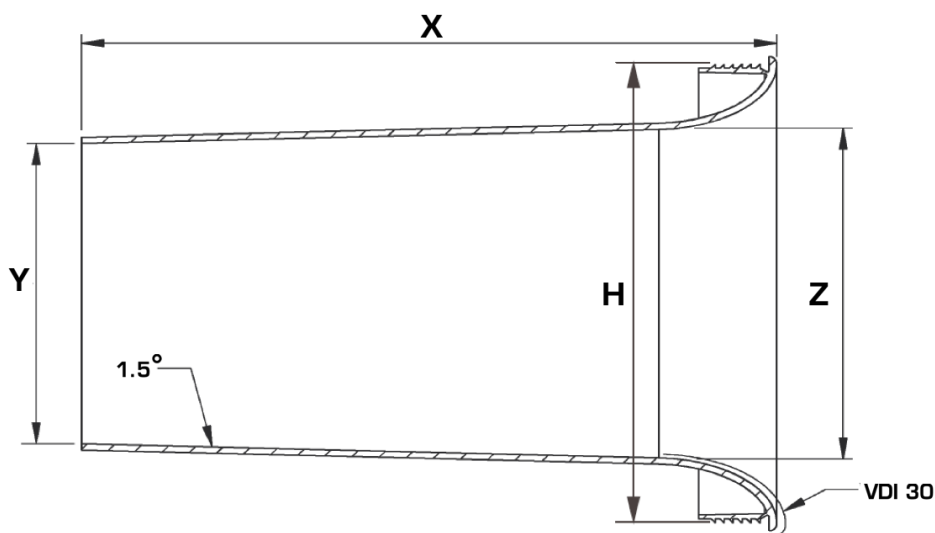

JANTZEN AUDIO

HP Port Tube (ø100 mm / L 142 mm)

Product index: 051-0020

Sizing information:

X: 142 mm

Y: 93,55 mm

Z: 100 mm

H: min. 138,50 mm / max. 139,10 mm

Weight: 101 grams