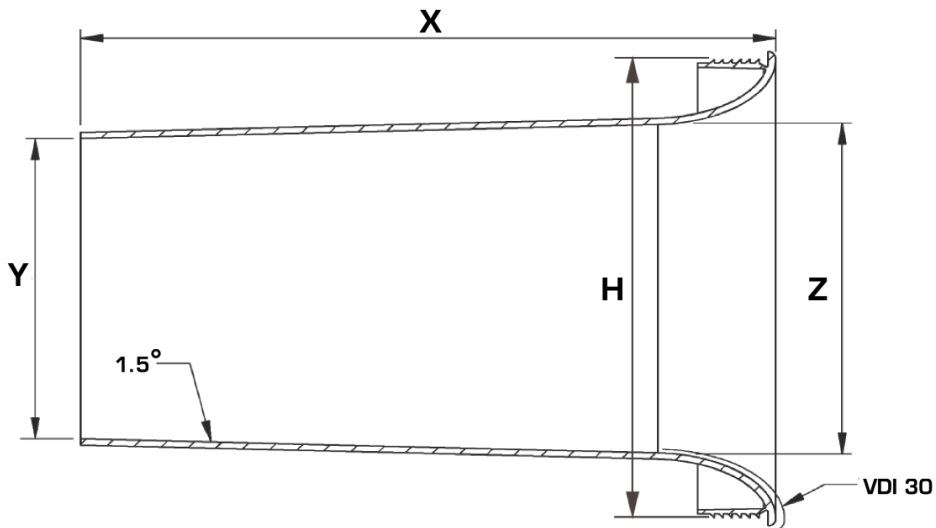

JANTZEN AUDIO

HP Port Tube (ø100 mm / L 197 mm)

Product index: 051-0022

Sizing information:

X: 197 mm

Y: 90,69 mm

Z: 100 mm

H: min. 138,50 mm / max. 139,10 mm

Weight: 126 grams